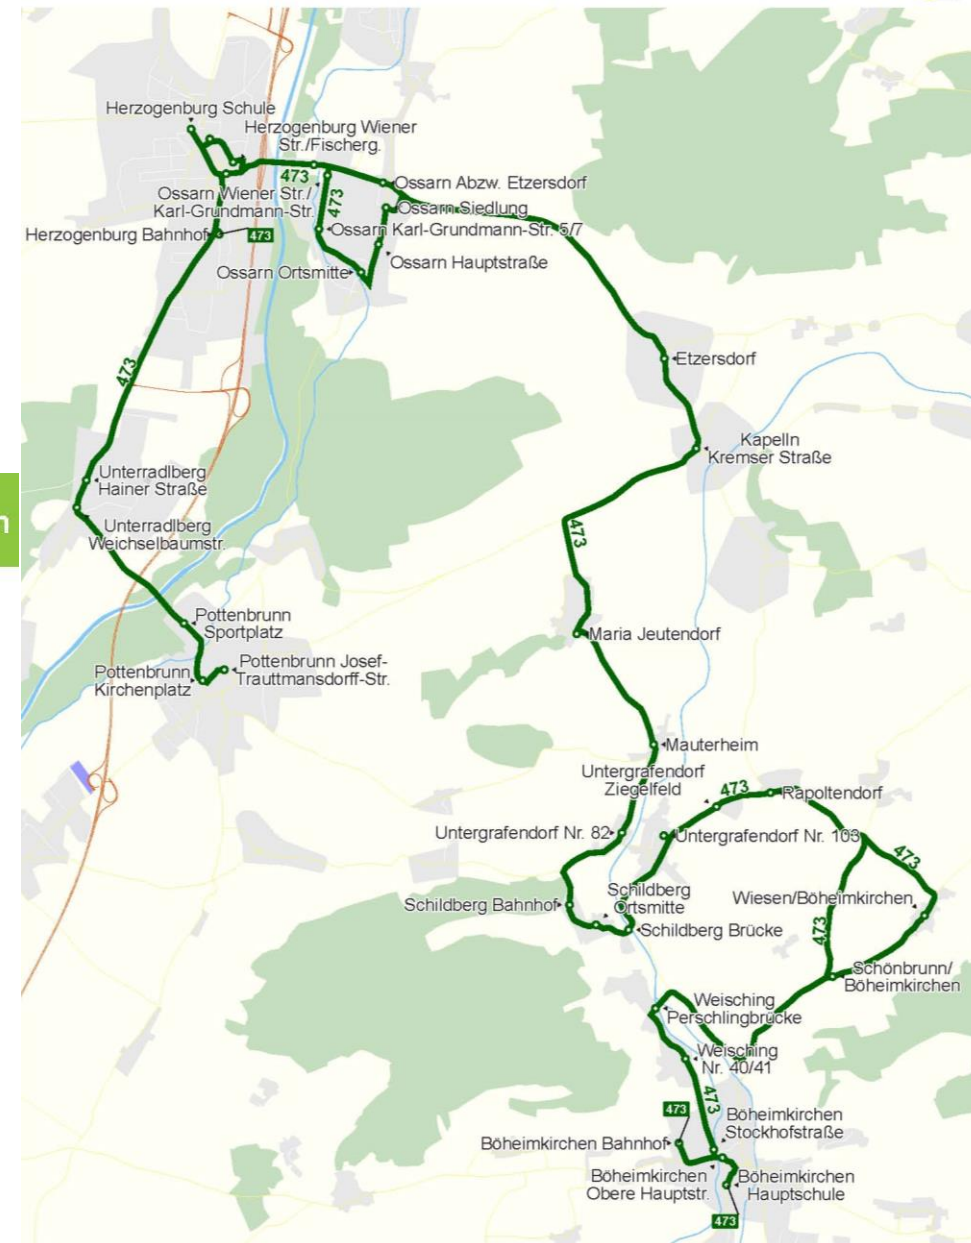

ZEICHENERKLÄRUNG: ▲ = an Schultagen